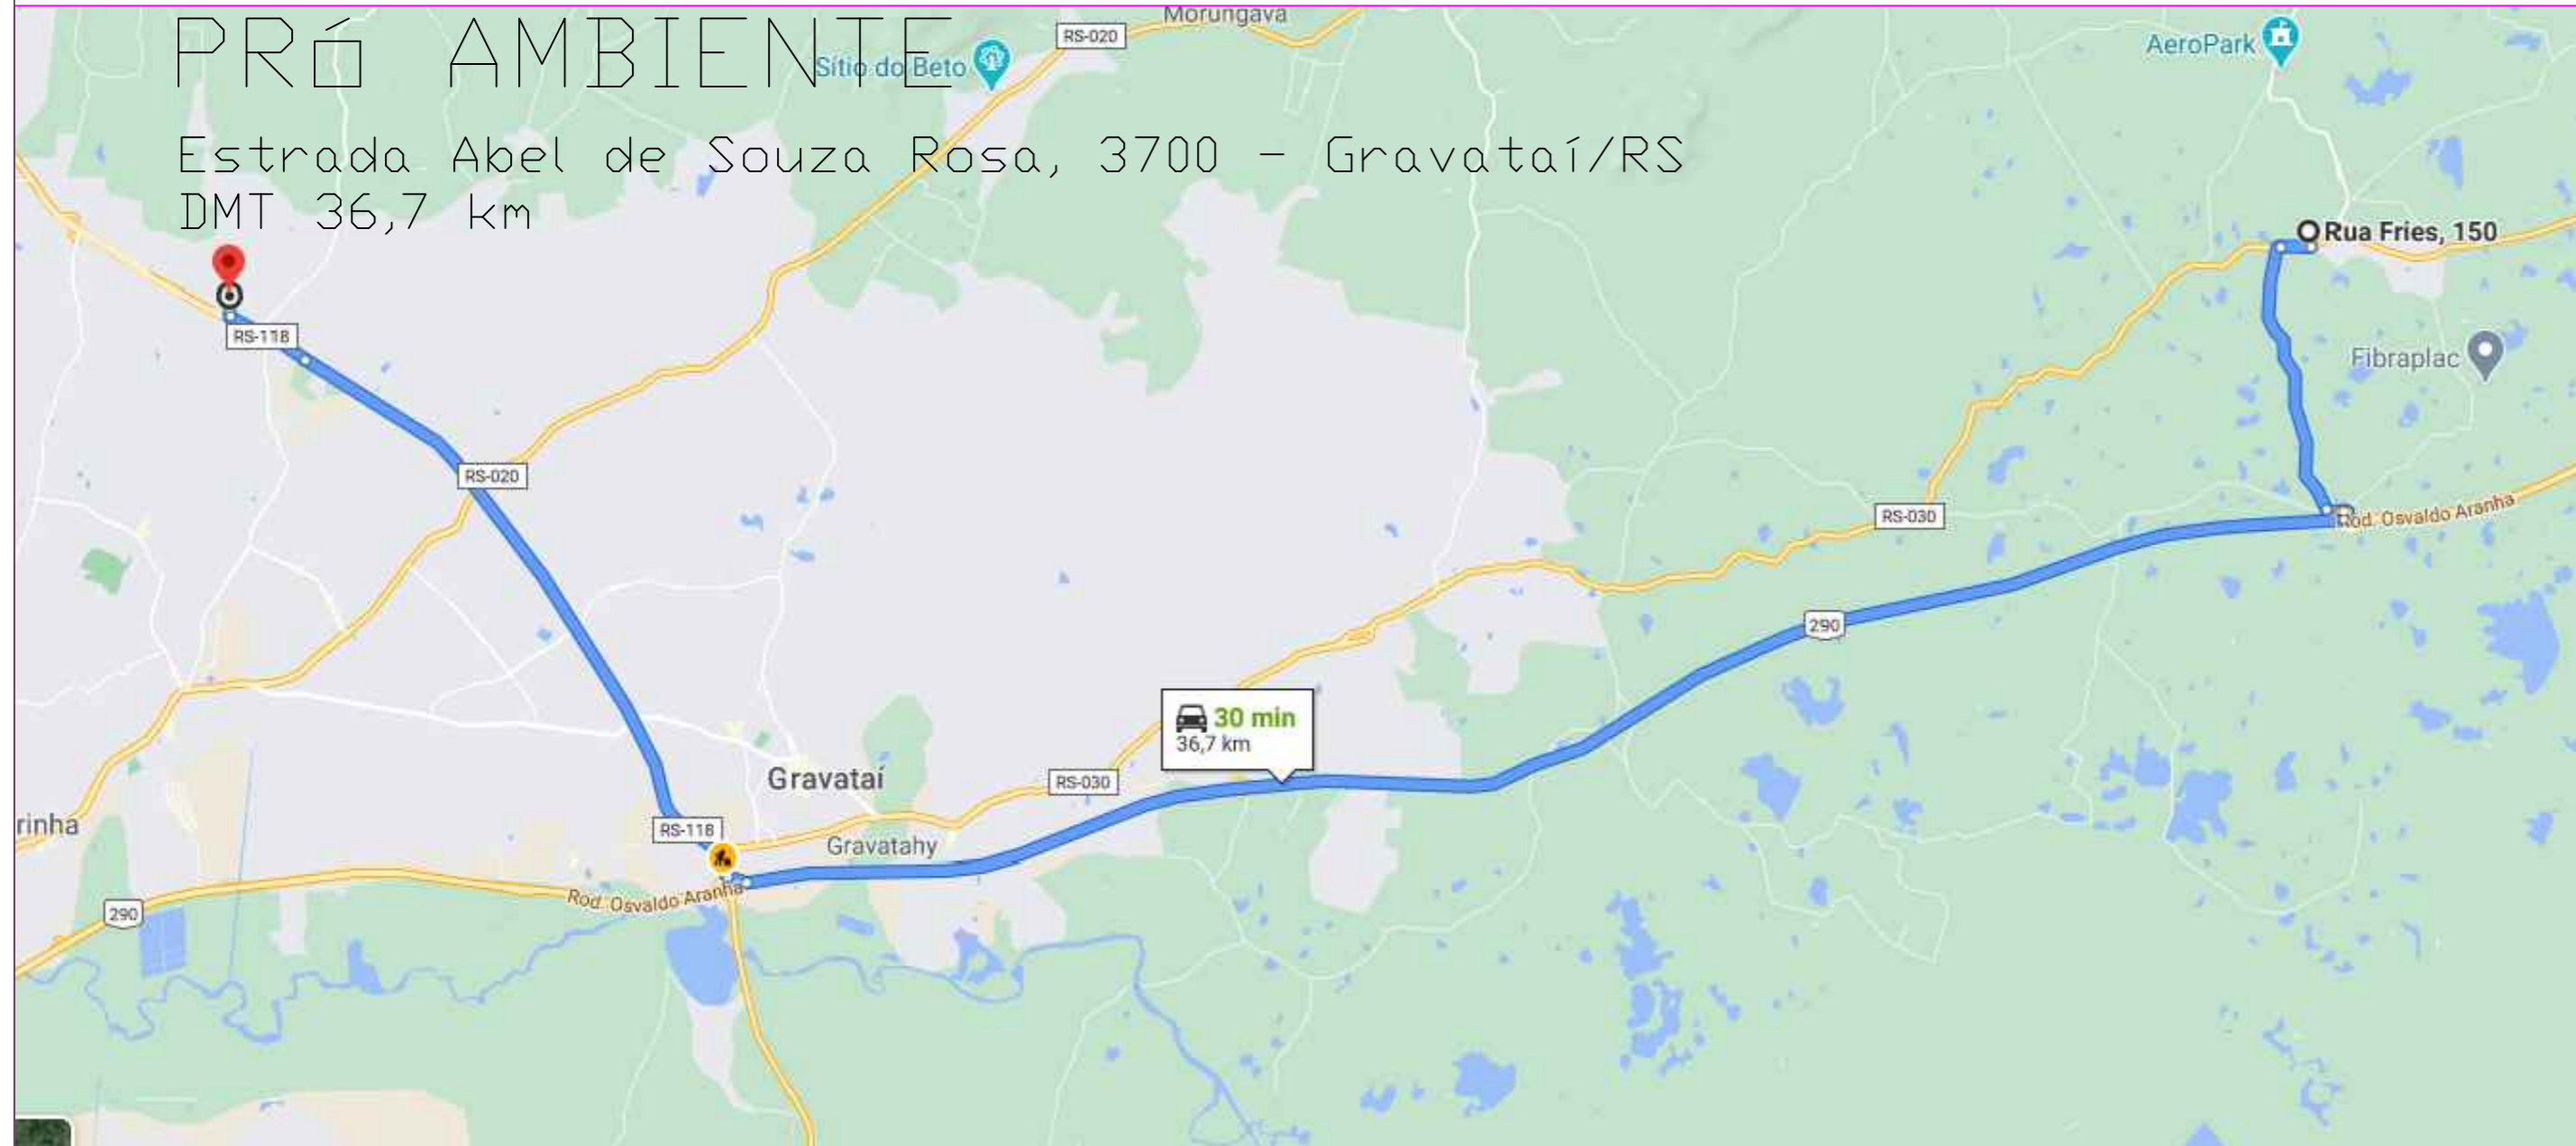

BOTA-FORA MAIS PRÓXIMO

PRÓ AMBIENTE

Estrada Abel de Souza Rosa, 3700 - Gravataí/RS
DMT 36,7 km

Prefeitura Municipal de Glorinha

Av. Dr. Pompílio Gomes Sobrinho, 23400 - Centro - Glorinha
Fone: (51) 3487-1020 R 226
home page: www.glorinha.rs.gov.br

PAVIMENTAÇÃO DE RUA COM BLOCKET INTERTRAVADO

RUA FRIES - Lei Municipal 659/2004
Extensão: 262 m - Área Total: 2.128,0 m²

PROJETO: VICTOR MARTINS TEIXEIRA ENG. CIVIL - CREA RS207125		PROPRIETÁRIO: PREFEITURA MUNICIPAL DE GLORINHA CNPJ: 91.338.558/0001-37	
ASSUNTO: BOTA-FORA			PRANCHA: AUXILIAR
COTAS: METROS	DATA: MAI/2020	BOTA-FORA	
ESCALA: -	ÁREA: 2.128,00 m ²	BOTA-FORA	