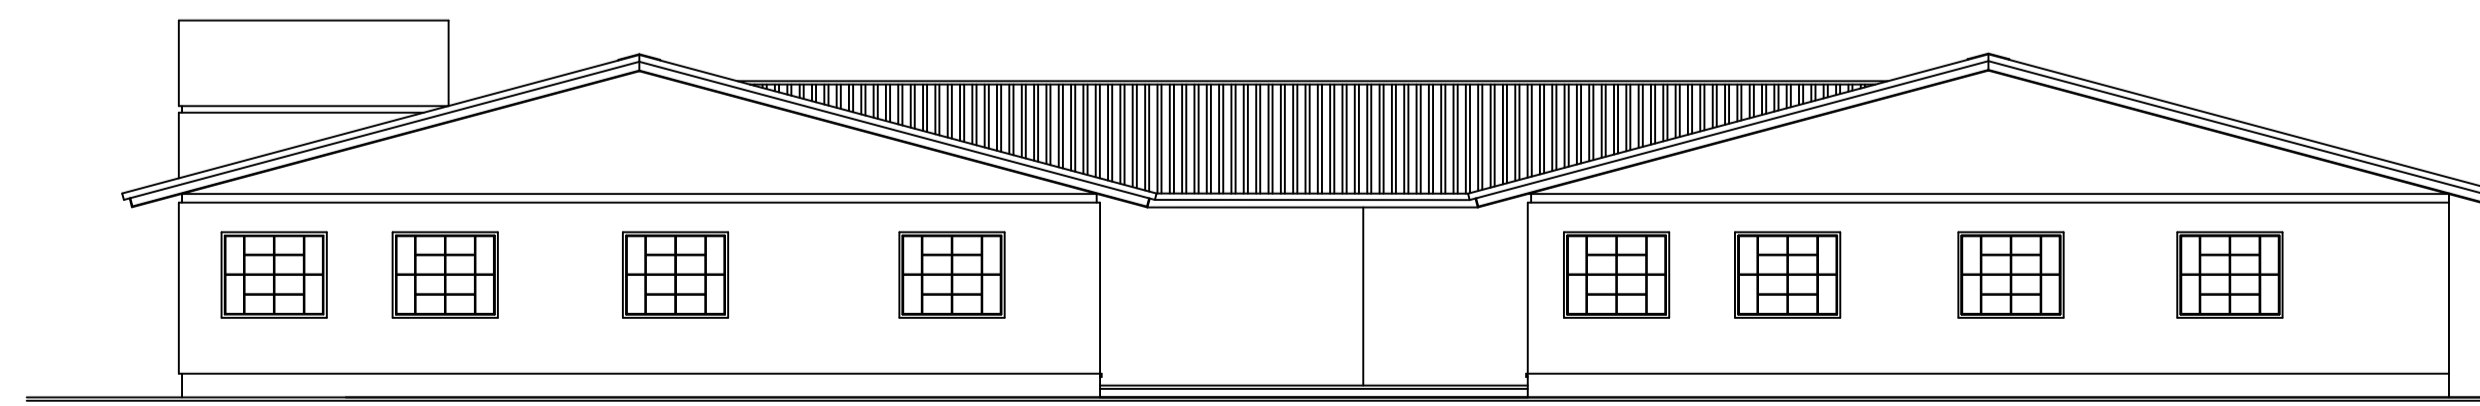

EMEI ISDRA ABRAHAM ISDRA
PLANTA BAIXA

FACHADA PRINCIPAL – VISTA

 PREFEITURA MUNICIPAL DE GLORINHA		ENDEREÇO EMEI ISDRA ABRAHAM ISDRA Rua João Batista da Silva nº 192, Centro - Glorinha/RS		
		CIDADE GLORINHA- RS	PROJETO ARQUITETÔNICO	
PROPRIETÁRIO _____ PREFEITURA MUNICIPAL DE GLORINHA		TIPO PUBLICO	ÁREA 1630,00m²	ESCALA 1/50
RESPONSÁVEL PELO PROJETO _____ DENISE CANTARUTTI ARQUITETA E URBANISTA		ESPECIFICAÇÃO Planta Baixa e Vista		PRANCHA 01
		DATA SET/2024	DESENHO DENISE C.	